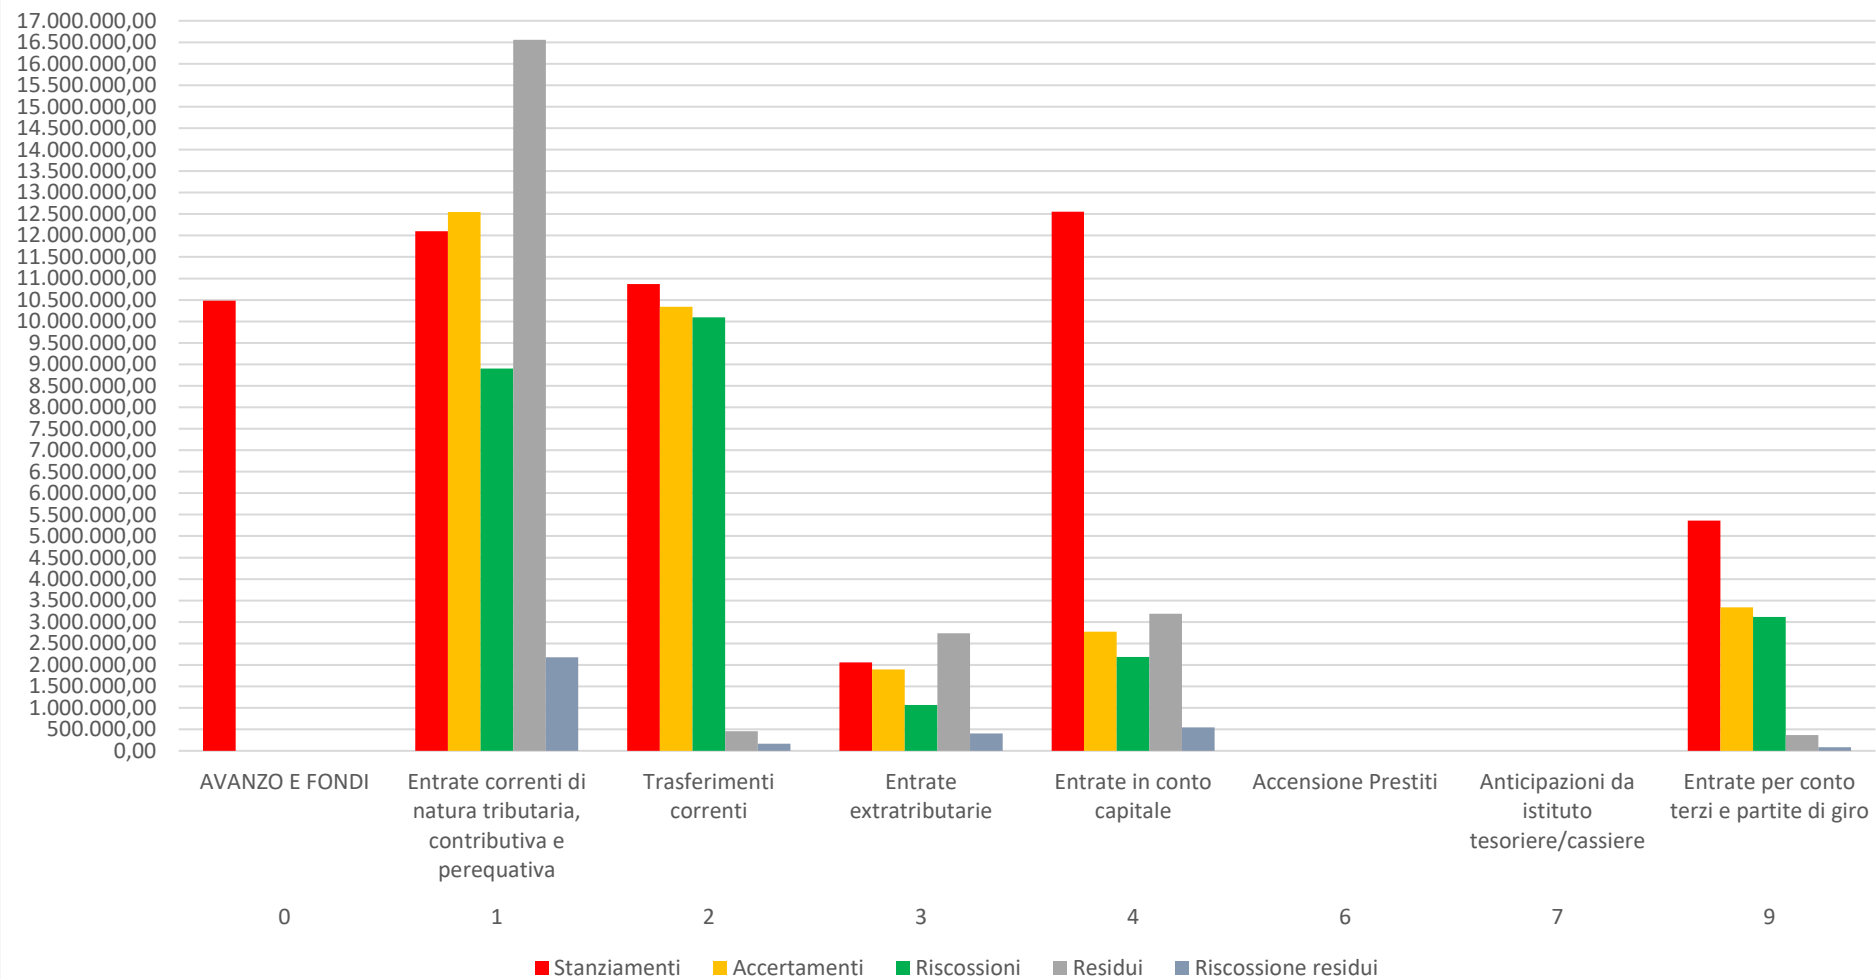

Comune di Porto Torres
Provincia di Sassari

Rendiconto della gestione 2019

Entrate

Titolo	Descrizione	Stanziamenti	Accertamenti	% Accert/Stanz	Riscossioni	% Riscoss/Accert	Residui	Riscossione residui	% Riscoss/Residui
0	AVANZO E FONDI	10.481.982,49	0,00	0,00%	0,00	0,00%	0,00	0,00	0,00%
1	Entrate correnti di natura tributaria, contributiva e perequativa	12.101.617,74	12.545.046,06	103,66%	8.902.160,40	70,96%	16.557.903,21	2.181.453,20	13,17%
2	Trasferimenti correnti	10.867.882,58	10.339.057,62	95,13%	10.095.805,65	97,65%	458.242,51	164.240,38	35,84%
3	Entrate extratributarie	2.058.475,36	1.893.553,84	91,99%	1.069.180,59	56,46%	2.734.400,91	407.530,81	14,90%
4	Entrate in conto capitale	12.553.187,95	2.773.093,90	22,09%	2.185.381,32	78,81%	3.192.866,69	549.360,97	17,21%
6	Accensione Prestiti	0,00	0,00	0,00%	0,00	0,00%	0,00	0,00	0,00%
7	Anticipazioni da istituto tesoriere/cassiere	0,00	0,00	0,00%	0,00	0,00%	0,00	0,00	0,00%
9	Entrate per conto terzi e partite di giro	5.364.476,91	3.338.443,72	62,23%	3.121.184,37	93,49%	369.798,66	85.452,26	23,11%
	Totale	53.427.623,03	30.889.195,14	57,82%	25.373.712,33	82,14%	23.313.211,98	3.388.037,62	14,53%

Comune di Porto Torres
Provincia di Sassari

Entrate